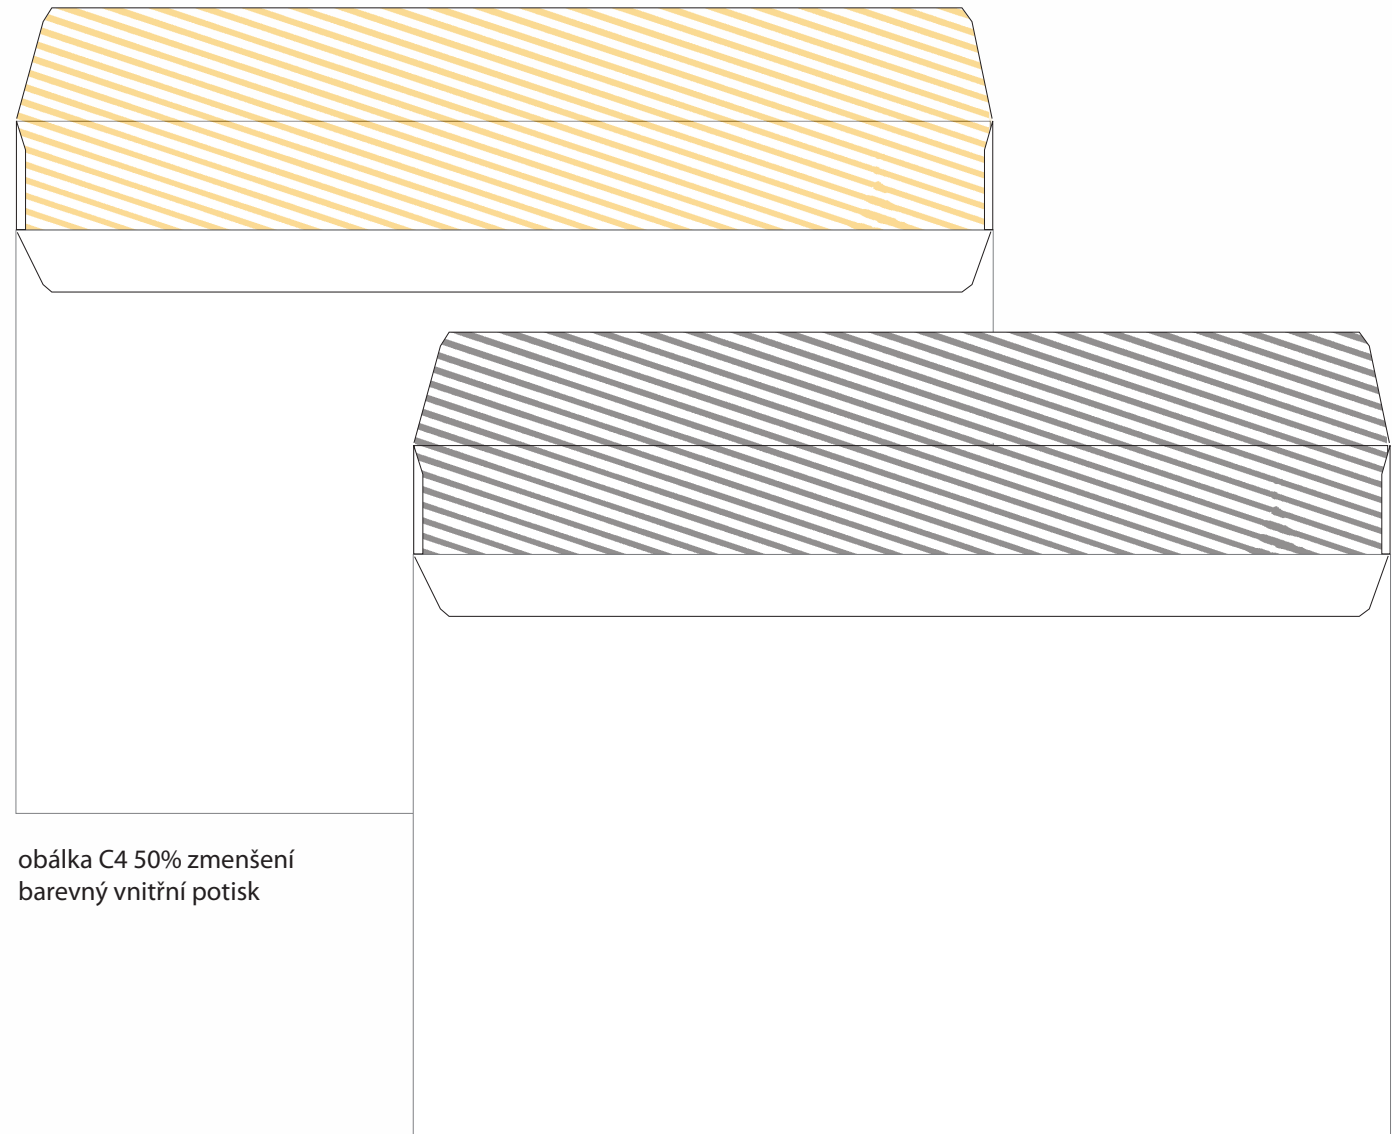

obálka C4 75%

obálka C4 50% zmenšení
barevný vnitřní potisk

1. Máje 260, 385 01 Vimperk, fax: 3388 413 380, mobil: 731 530 275,
www.npsumava.cz, e-mail: antonindvorak@npsumava.cz

zámek
vimperk

zmenšeno na 30%