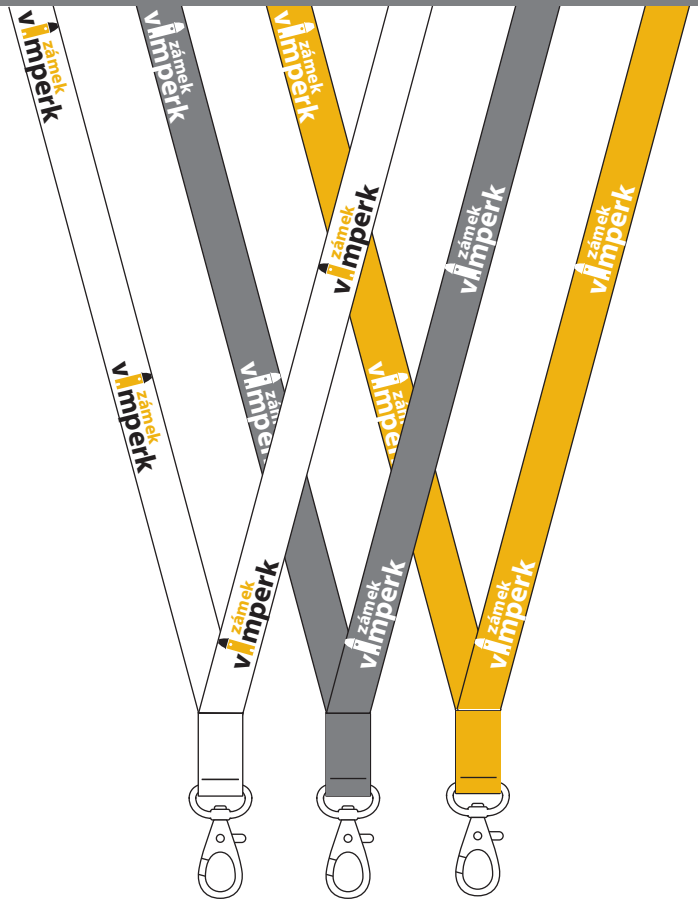

zmenšeno o 50%

vnitřní dvoustrana

zmenšeno o 25%

orientační systém

4

propagační materiály

5

poznámkový blok A6
zmenšení 50%

info CD

špendlík do klopy

propisovací tužky

zmenšeno o 50%

zámek
vimperk

zámek
vimperk

zámek
vimperk

zámek
vimperk