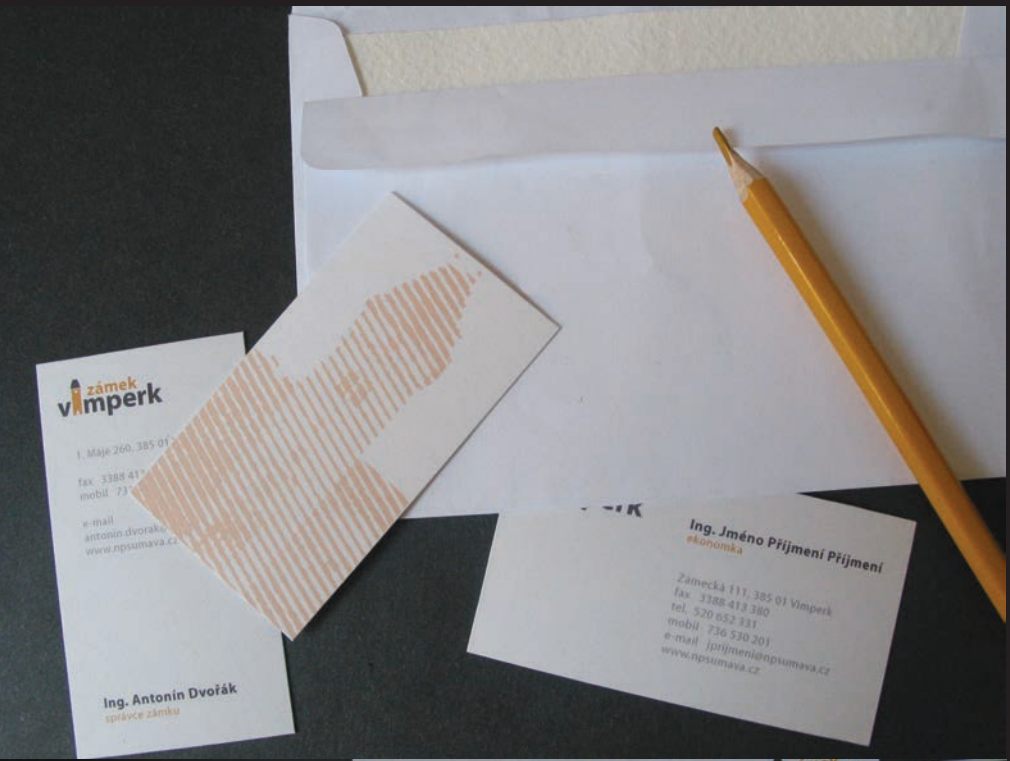

jednotný vizuální styl  **vimperk**

obsah

- 1 | logo
- 2 | písmo
- 3 | tiskoviny
- 4 | orientační systém
- 5 | propagační materiály

logo

zámek
vimperk

■ PANTONE 124 C
CMYK 4 | 31 | 95 | 0
RGB 243 | 181 | 40

■ PANTONE black C
CMYK 100 | 100 | 100 | 100
RGB 0 | 0 | 0

Základní prvek jednotného vizuálního stylu je značka, logo tvořené hlavní dominantou vimperského zámku. Je to věž s hodinami umístěná v hlavním průčelí zámku, sloužící zároveň jako vstupní brána do zámeckého komplexu. Logo tedy tvoří stylizovaná věž ve spojení se slovním označením „zámek Vimperk“. Značka je potom vysázena písmem Myriad Pro Bold. Jednotný vizuální styl slouží k vnější i vnitřní prezentaci. Koncept vizuální komunikace se opírá o základní prvky, kterými jsou logo, písmo a barva. Manuál slouží zároveň jako předpis nebo návod pro realizaci jednotlivých součástí vizuálního stylu. Základní barevná varianta loga existuje pouze v pozitivní verzi. Lze ji použít na bílém podkladu, vyjíměčně (nesmí být ohrožena čitelnost loga) se může aplikovat do 20% sytosti podkladové barvy. Logo není povoleno nově konstruovat.