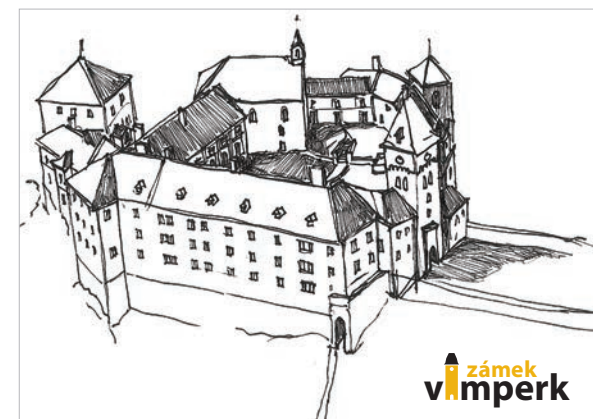

zmenšeno o 50%